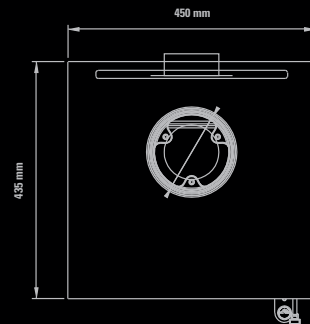

FEUERROBJEKT

iO¹ L

igel OFEN
MANFAKTUR

iO¹ L

Der Klassiker in neuer Form

Mit Feuer und Flamme
auf höchster Ebene

Gewachsen am Erfolg des iO¹ zeigt der „große Bruder“ nun noch mehr Feuer. Mit einem um 30 cm erhöhten Feuerraum zeichnet der iO¹ L ein eindrucksvolles Bild von behaglicher Wärme und Eleganz in jeden Raum.